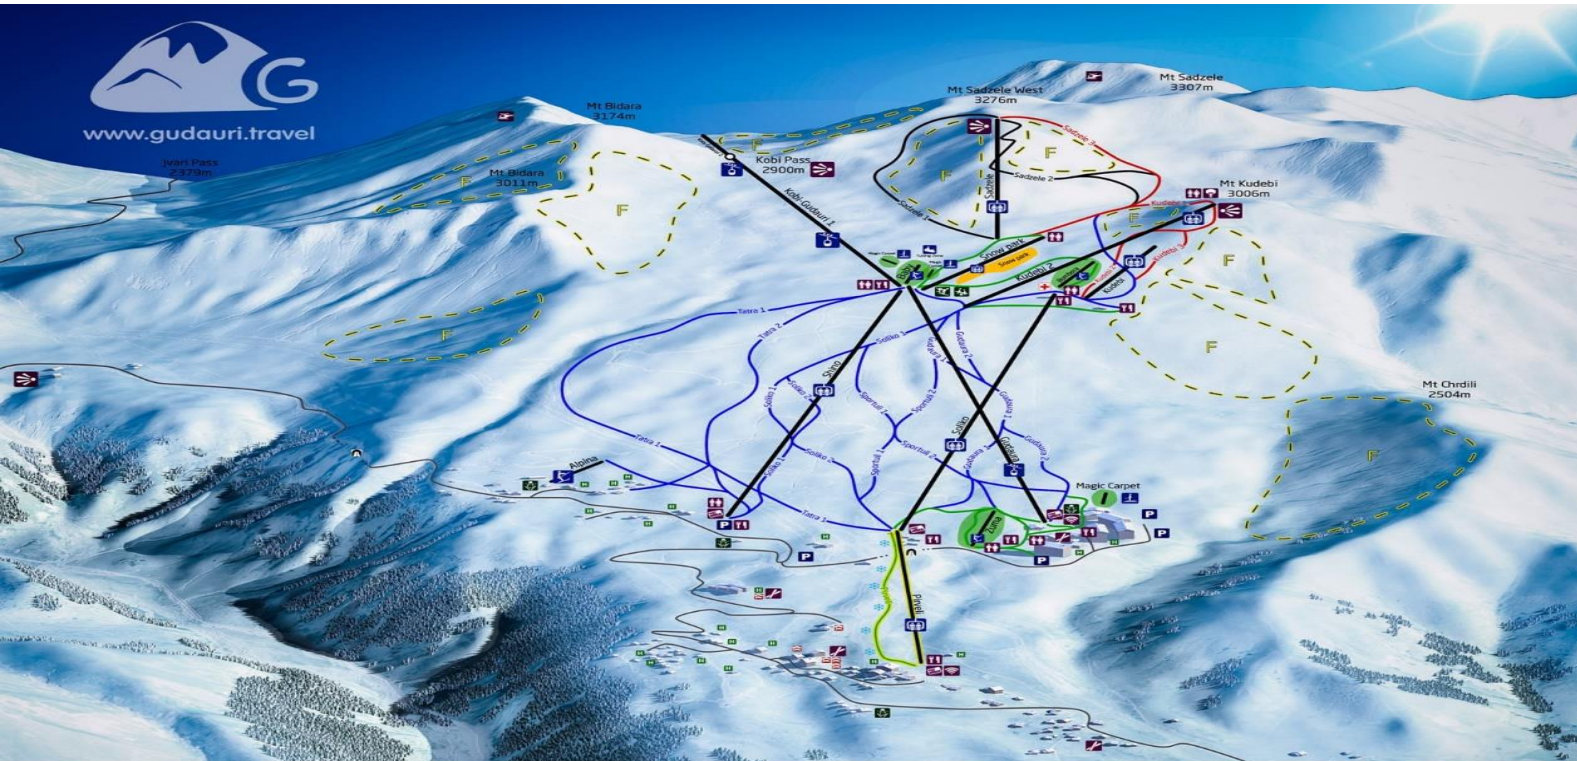

מבחר גדול של סוגי חבילות :

- חמישי - ראשון - 3 לילות, 3 ימי סקי
- חמישי - שני - 4 לילות, 4 ימי סקי
- ראשון - חמישי - 4 לילות, 4 ימי סקי

სასრילკლო გზა

1. **Ski Pistes**
2. პროფესიონალი Expert
   - ავანსიდი Advanced
   - საშუალო Intermediate
   - დაწყები Beginner
   - დაწყებულ ტერიტორია Beginners Ski Area
   - ფრიაილის ტერიტორია Freeride Ski Area
   - ხელოვნური გათლიანება Artificial Snow

საბაზრობები

1. **Lifts**
2. პლატფორმა Platform Lift
   - სკაილიფტი საბაზრობი Chairlift
   - გონდოლა Gondola
   - მაგიკ კარპეტი Magic Carpet

უსაფრთხოება

1. **Safety**
2. საგანგებო სიტუაციები Emergency Call 112

სამრეზოები

1. **Facilities**
2. ბილეთის ოფისი Ticket Office
   - ტოლერანტების გაქირაობა Ski Rental Shop
   - კვების ობიექტი Restaurant
   - საბუნებრივი ტუალები Toilets
   - სასტუმრო Hotel
   - საცხოვრებელი შენობა Apartment Building
   - საოტახო სასტუმრო Guest House

- საბავშვო კვების სკოლა School of Mountain Guides
- სკოლა-სკოლა Ski School
- საბავშვო პარკი Kids Park
- ვი-ფაი WI-fi
- ბანკომატი ATM
- ავტო სადგომი Parking
- საინფორმაციო ცენტრი 24/7 Call Centre 24/7 +995 322 051 221

ზამთრის აქტივობები

1. **Winter Activities**
2. პარაგლაიდი Paragliding
   - პანორამული ხედი Panoramic View
   - ჰელისკი Heliski
   - სნოუპარკი Snowpark
   - ღამის სნაილი Night Skiing
   - თუბინგის ზონა Tubing Zone