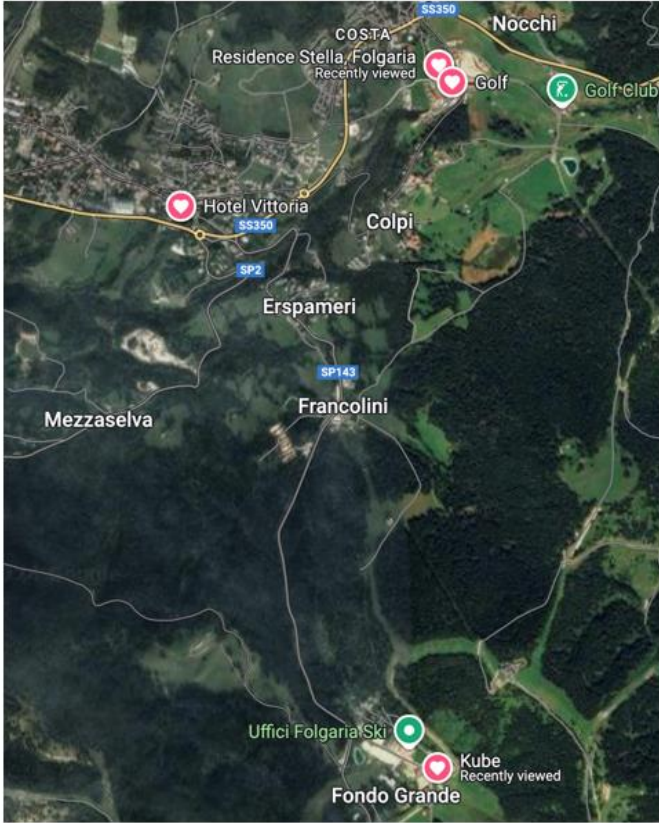

סקי איטליה

המחירים לאדם ביור